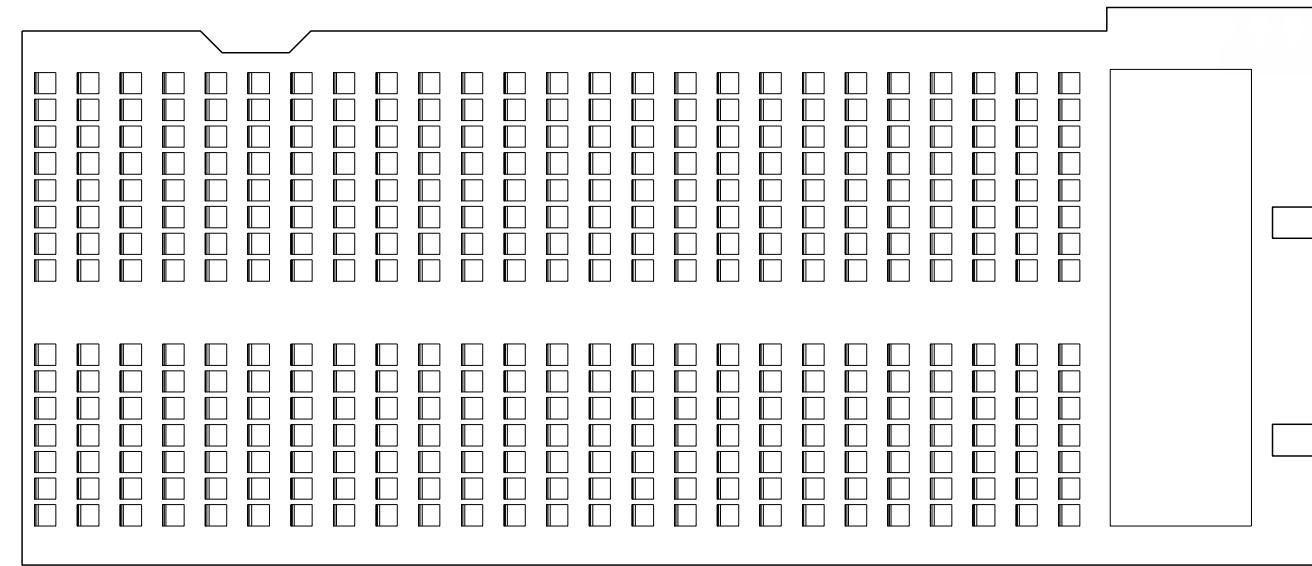

HALL

Theatre style

Banquet style

Classroom style

1+2+3+4
365 m²

350 Pax