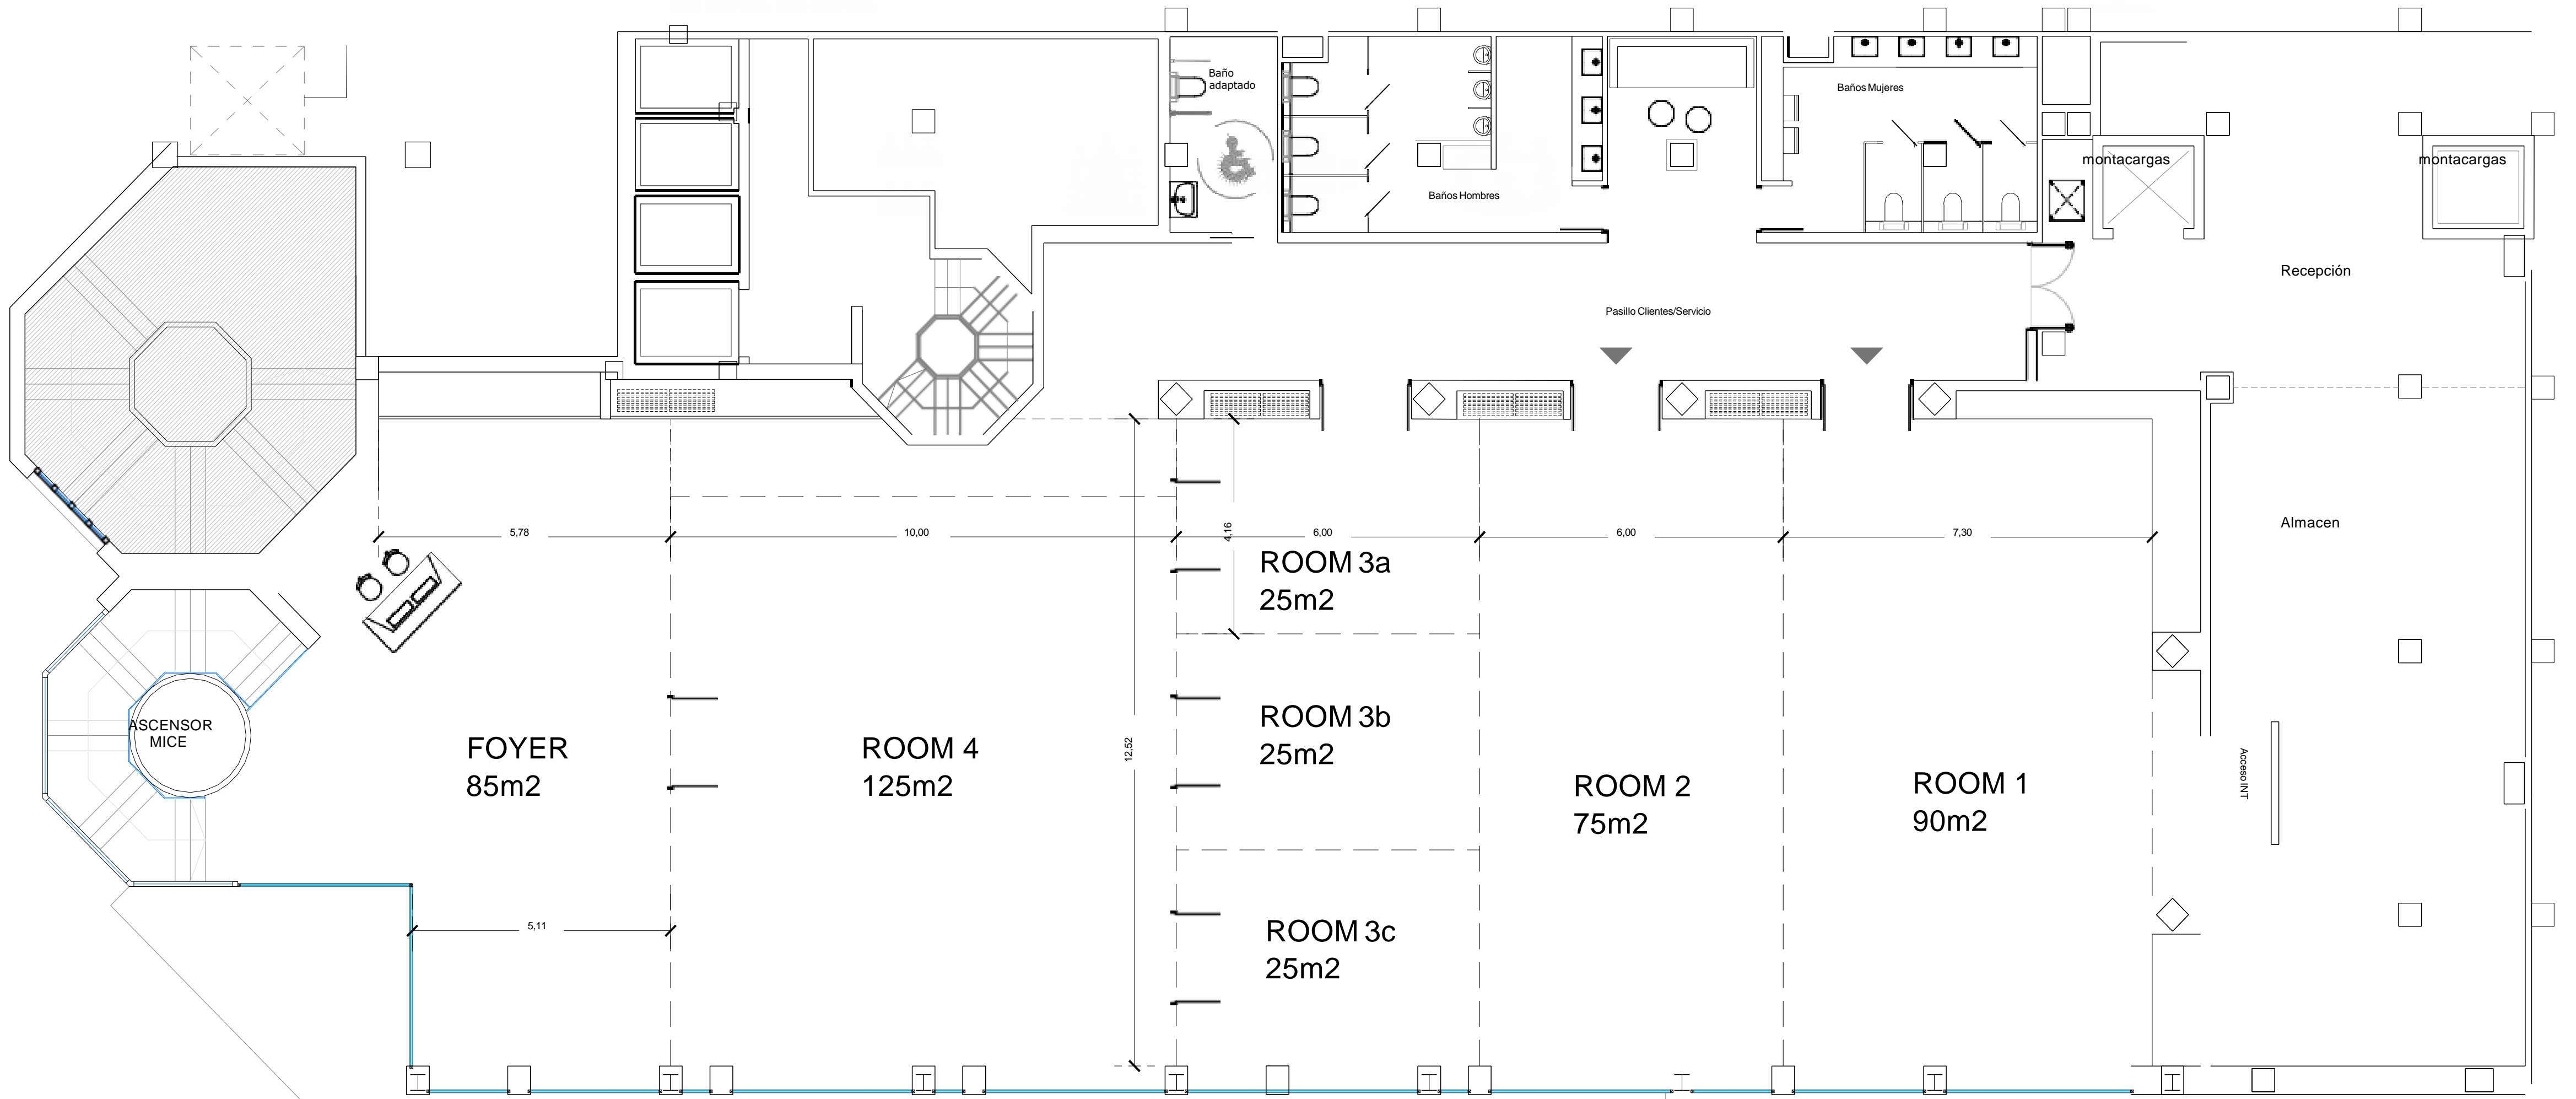

Especificaciones del Hall

HALL	ÁREA M²	ÁREA FT²	TEATRO	AULA	FORMA DE U	SALA DE JUNTAS	BANQUETE	COCKTAIL	AMCHO m	LARGO m	ALTO m	LUZ SOLAR	EQUIPAMIENTO
SALA 1 – IBIZA	90	969	80	36	24	24	40	90	7,30	12,52	TBC	Y	TBC
SALA 2 – IBOSIM	75	807	64	30	22	18	30	75	6,00	12,52	TBC	Y	TBC
SALA 3 – YEBISAH	75	807	64	30	22	18	30	75	6,00	12,52	TBC	Y	TBC
SALA 4 – EBUSUS	125	1345	126	60	24	24	70	125	10,00	12,52	TBC	Y	TBC
SALAS 1+2+3+4 - TANIT	365	3929	350	204	-	-	250	380	29,30	12,52	TBC	Y	TBC
SALAS 1+2+3	240	2583	260	132	-	-	120	240	19,30	12,52	TBC	Y	TBC
SALAS 2+3+4	275	2960	256	144	-	-	180	275	22,00	12,52	TBC	Y	TBC
SALAS 1+2	165	1776	160	84	42	36	90	165	13,30	12,52	TBC	Y	TBC
SALAS 2+3	150	1615	144	70	33	30	70	150	12,00	12,52	TBC	Y	TBC

WI-FI

LUZ SOLAR

PANTALLAS Y PROYECTORES

SISTEMA DE AUDIO

LANZAMIENTO DE COCHES Y PRODUCTOS

INCENTIVOS

CONFERENCIAS

Hall Floor Plans