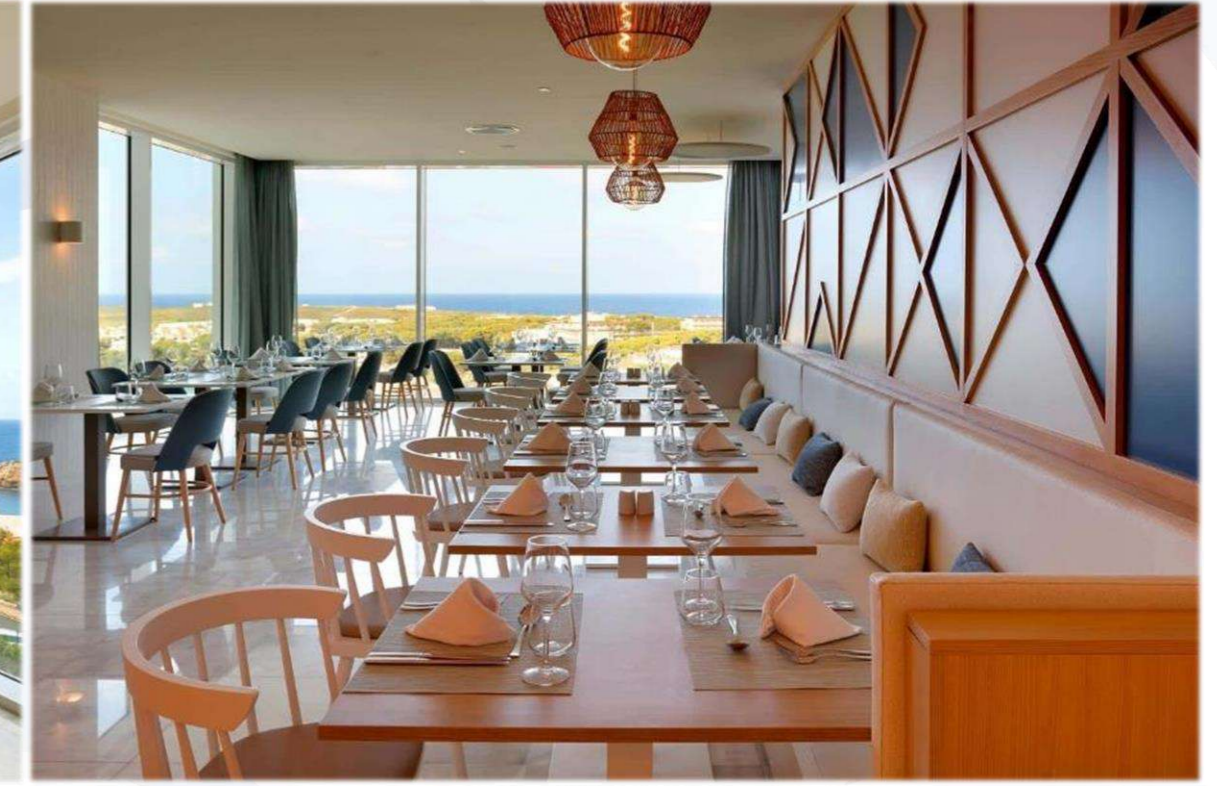

Restaurantes & Bares

Sa Pomada Theater Bar

Tipo de cocina: **Drinks**

Max. capacidad: **200 indoors + 50 outdoors**

Servicio preferido : **Welcome Drinks + Coffee Breaks**

Sa Barca Restaurant

Tipo de cocina: **International**

Max. capacidad: **180 indoors**

Servicio preferido : **Buffet Menu + Served Menu**