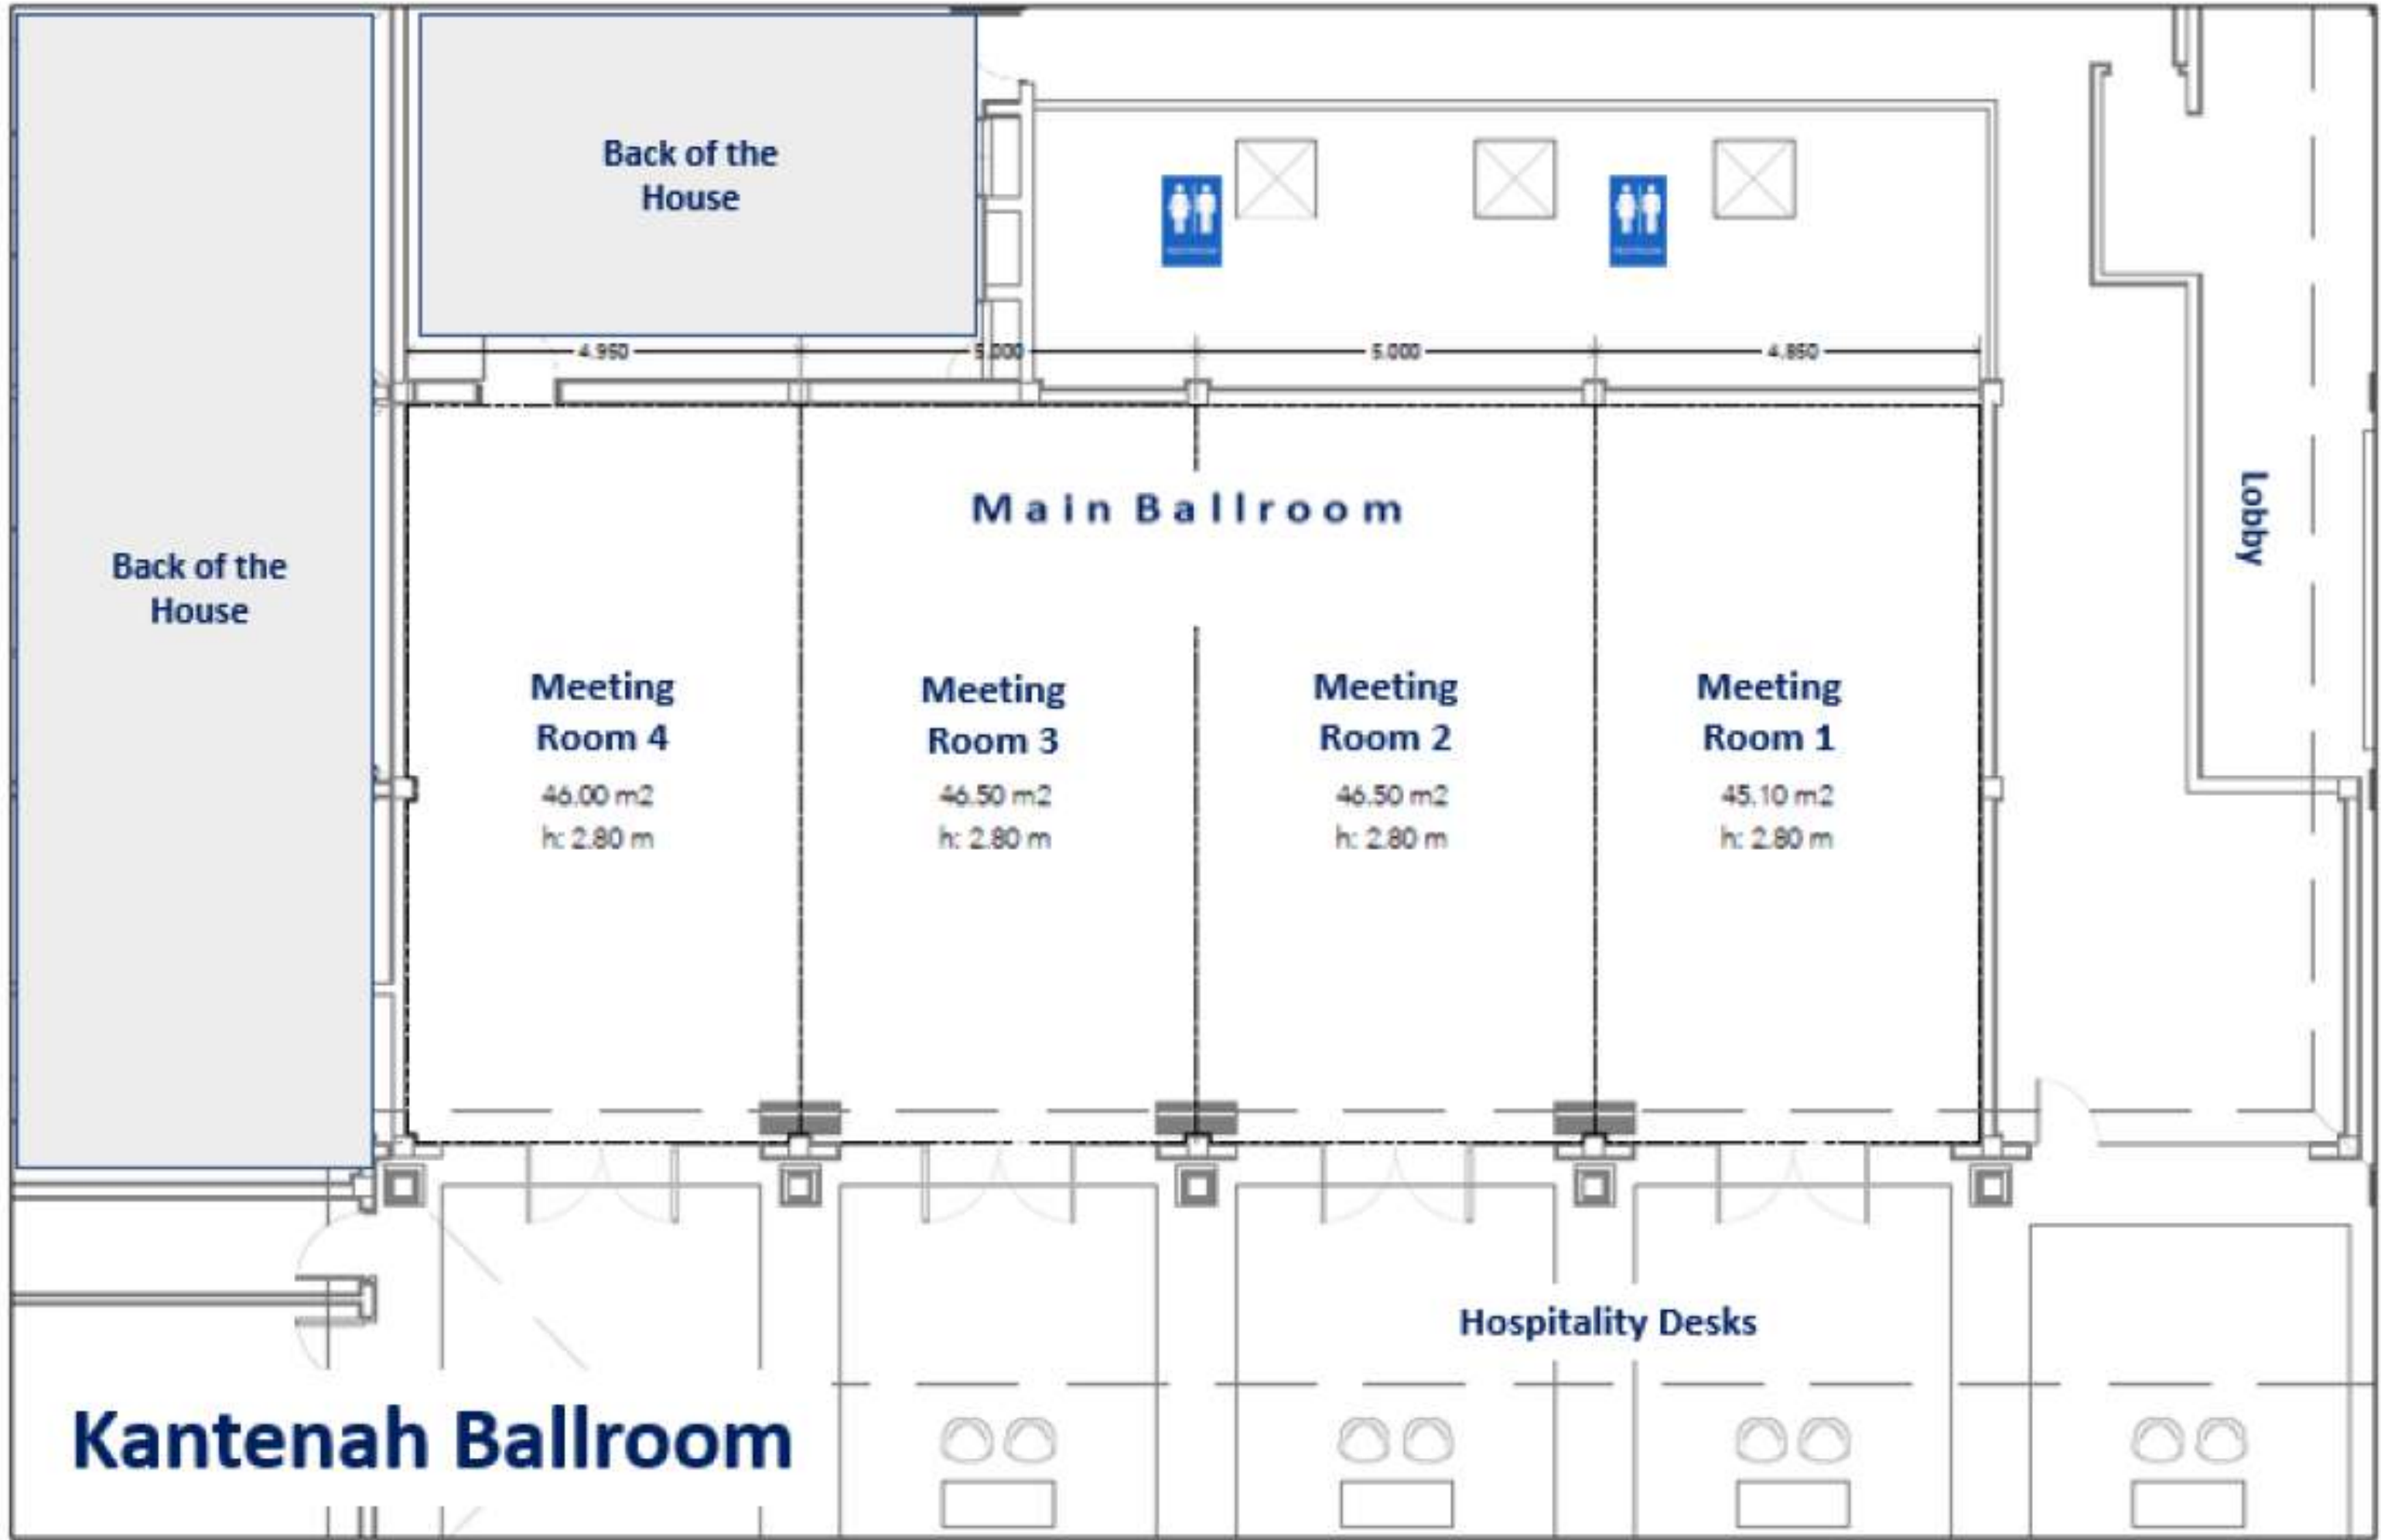

CAPACIDAD SALONES

SALAS	AUDITORIO	ESCOLAR	U SHAPE
KANTENAH 1	50	30	20
KANTENAH 2	50	30	20
KANTENAH 3	50	30	20
KANTENAH 1 + 2	90	60	N/A
KANTENAH 2 + 3	90	60	N/A
KANTENAH 1 + 2 + 3	135	90	N/A
SALA EJECUTIVA KANTENAH	50	30	20
WHITE SAND	80	48	32

DIAGRAMA SALONES