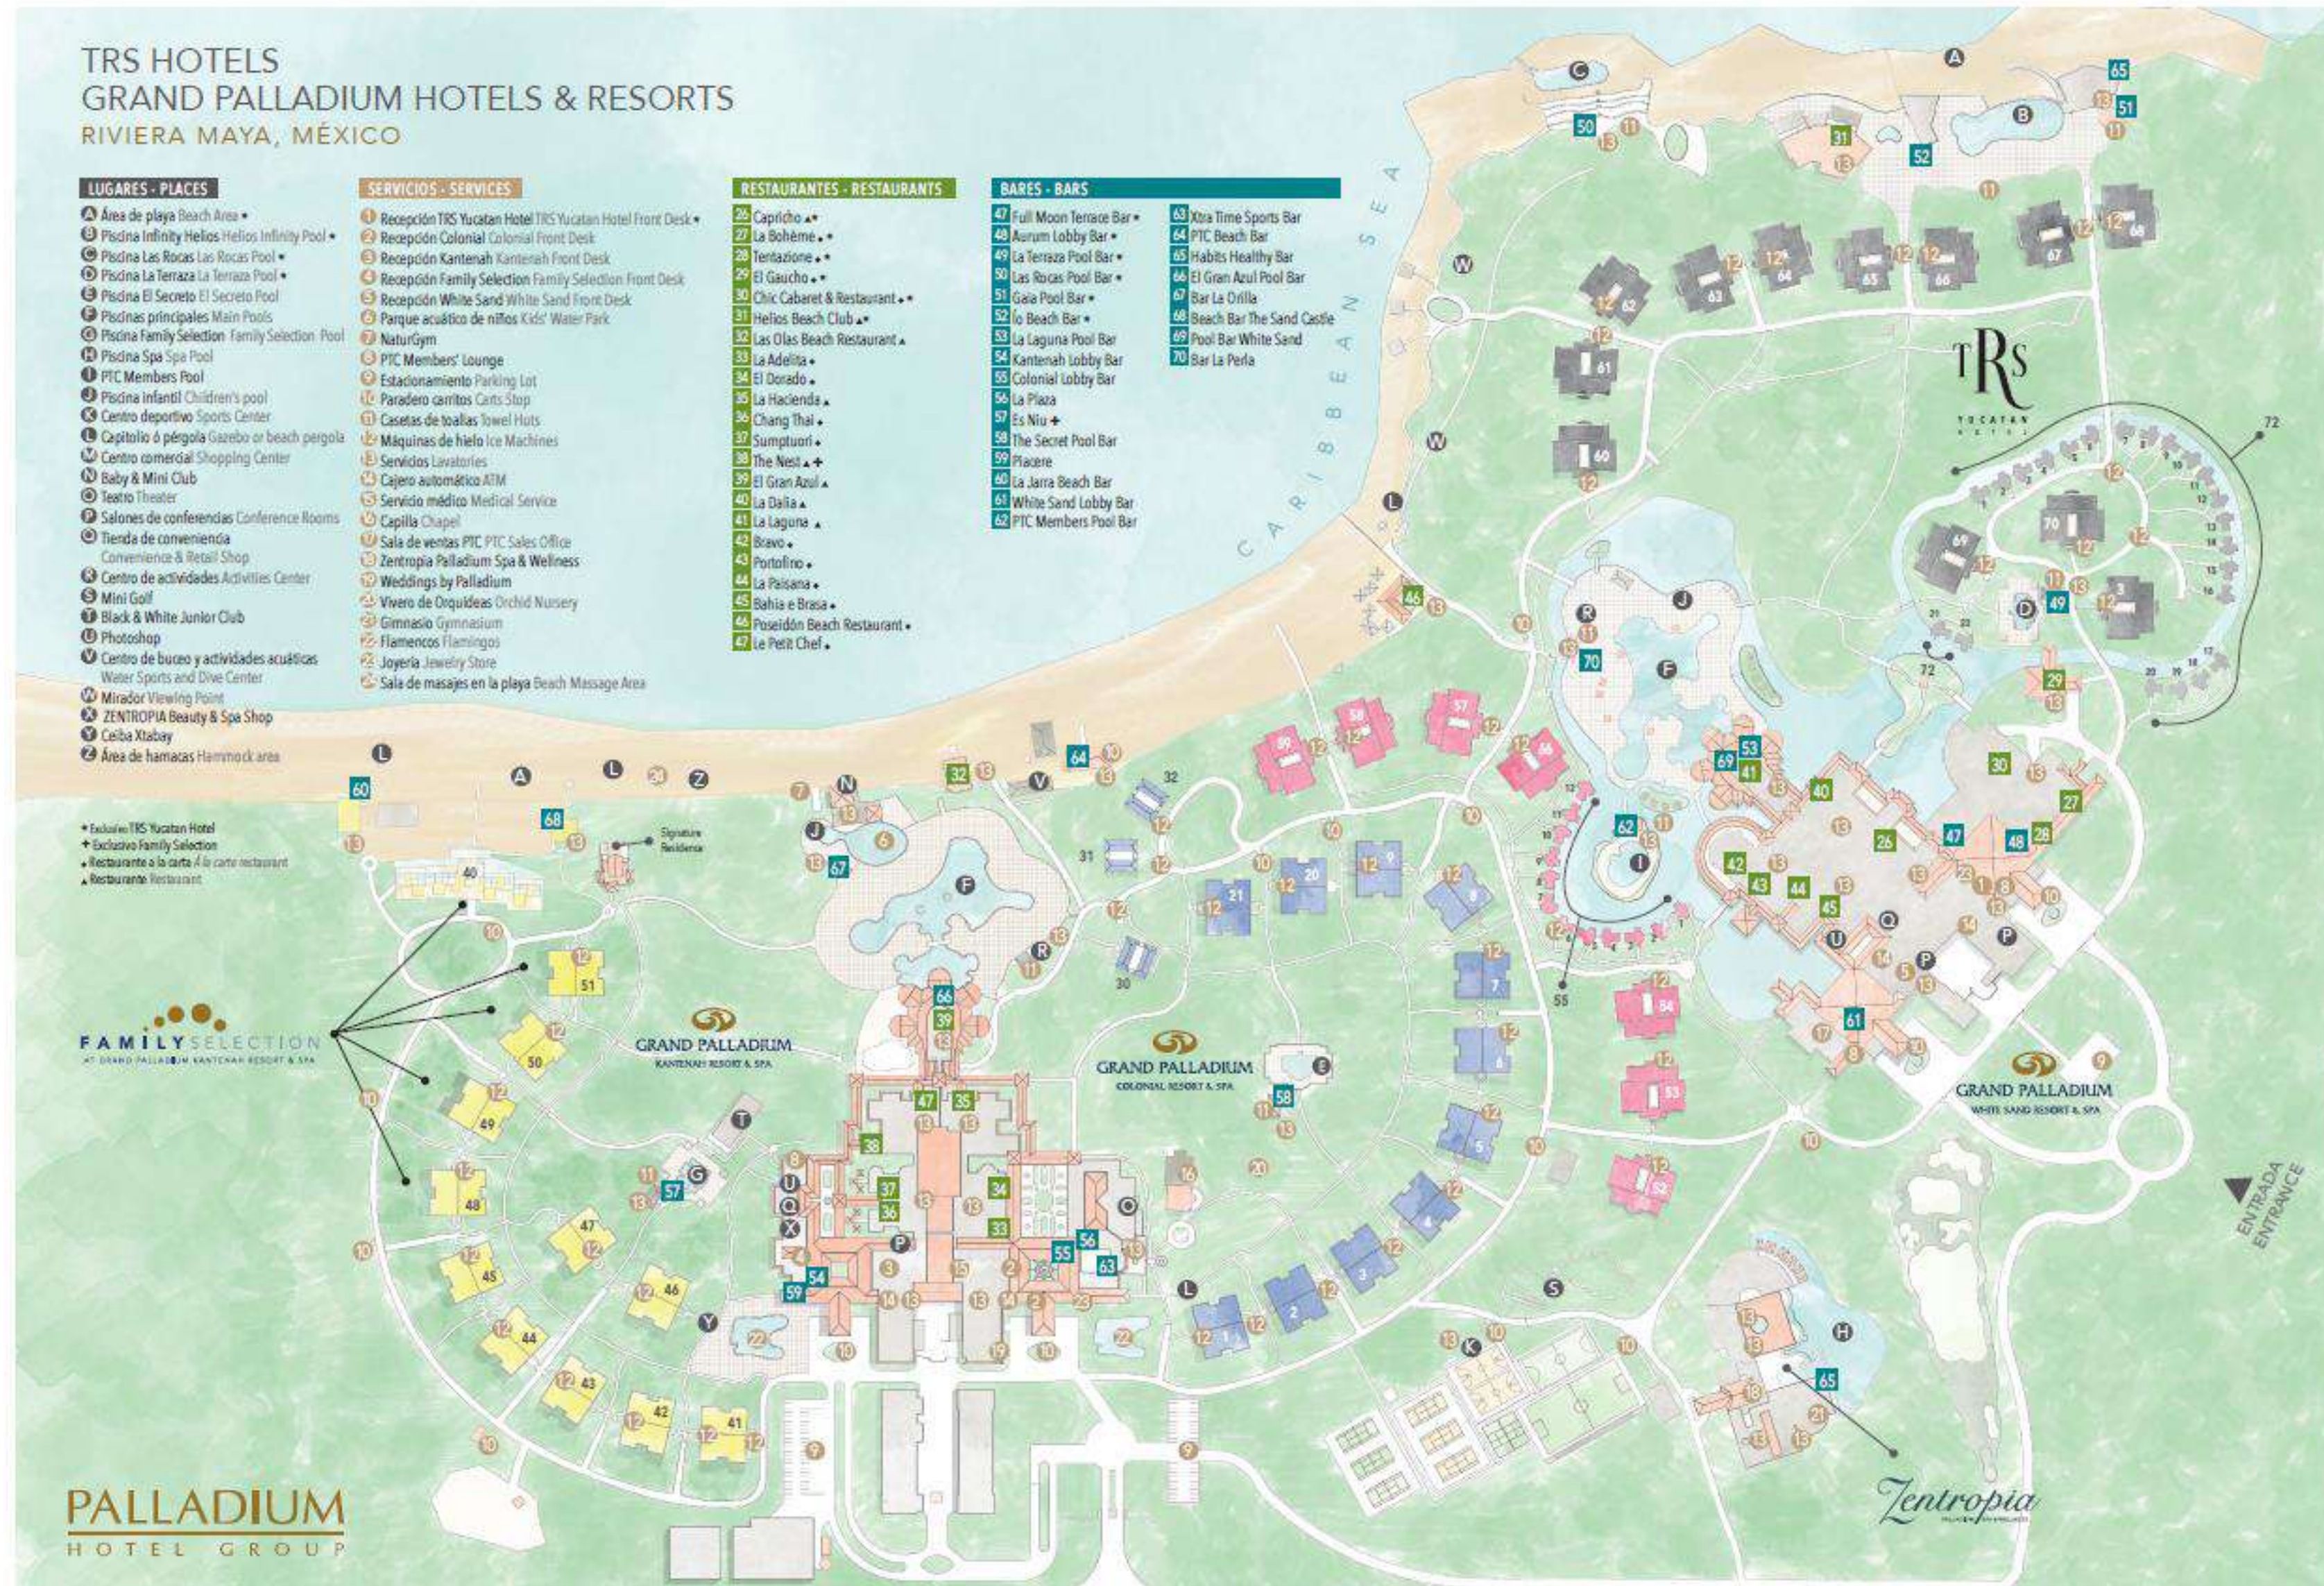

RIVIERA MAYA – MÉXICO

GRAND PALLADIUM
COLONIAL RESORT & SPA

GRAND PALLADIUM
KANTENAH RESORT & SPA

GRAND PALLADIUM
WHITE SAND RESORT & SPA

TRS
YUCATAN
HOTEL

PALLADIUM
HOTEL GROUP

INFORMACIÓN DEL HOTEL

- Resort All inclusive compuesto por 4 hoteles 5 estrellas
- Grand Palladium Kantenah Resort & Spa
- Grand Palladium Colonial Resort & Spa
- Grand Palladium White Sand Resort & Spa
- TRS Yucatan Hotel
- 7 salas de eventos
- Salón más grande: 480 personas en auditorio
- Numero de break outs: 5
- Moneda local: pesos mexicanos
- Reserva de grupos: mice.mex@palladiumhotelgroup.com

RESTAURANTES - RESTAURANTS

- ▲ Capriño
- ▲ La Bohème
- ▲ Tentazione
- ▲ El Gaucho
- ▲ Chic Cabaret & Restaurant
- ▲ Helios Beach Club
- ▲ Las Olas Beach Restaurant
- ▲ La Adelia
- ▲ El Dorado
- ▲ La Hacienda
- ▲ Chang Thai
- ▲ Sumptuari
- ▲ The Nest
- ▲ El Gran Azul
- ▲ La Dalía
- ▲ La Laguna
- ▲ Bravo
- ▲ Portafino
- ▲ La Paisana
- ▲ Bahía e Bresa
- ▲ Poseidón Beach Restaurant
- ▲ Le Petit Chef

BARES - BARS

- ▲ Full Moon Terrace Bar
- ▲ Aurum Lobby Bar
- ▲ La Terraza Pool Bar
- ▲ Las Rocas Pool Bar
- ▲ Gaia Pool Bar
- ▲ Lo Beach Bar
- ▲ La Laguna Pool Bar
- ▲ Kantanh Lobby Bar
- ▲ Colonial Lobby Bar
- ▲ La Plaza
- ▲ Es Niu
- ▲ The Secret Pool Bar
- ▲ Phacere
- ▲ La Jarra Beach Bar
- ▲ White Sand Lobby Bar
- ▲ PTC Members Pool Bar

- ▲ Xtra Time Sports Bar
- ▲ PTC Beach Bar
- ▲ Habits Healthy Bar
- ▲ El Gran Azul Pool Bar
- ▲ Bar La Orilla
- ▲ Beach Bar The Sand Castle
- ▲ Pool Bar White Sand
- ▲ Bar La Perla

PALLADIUMHOTELGROUP.COM