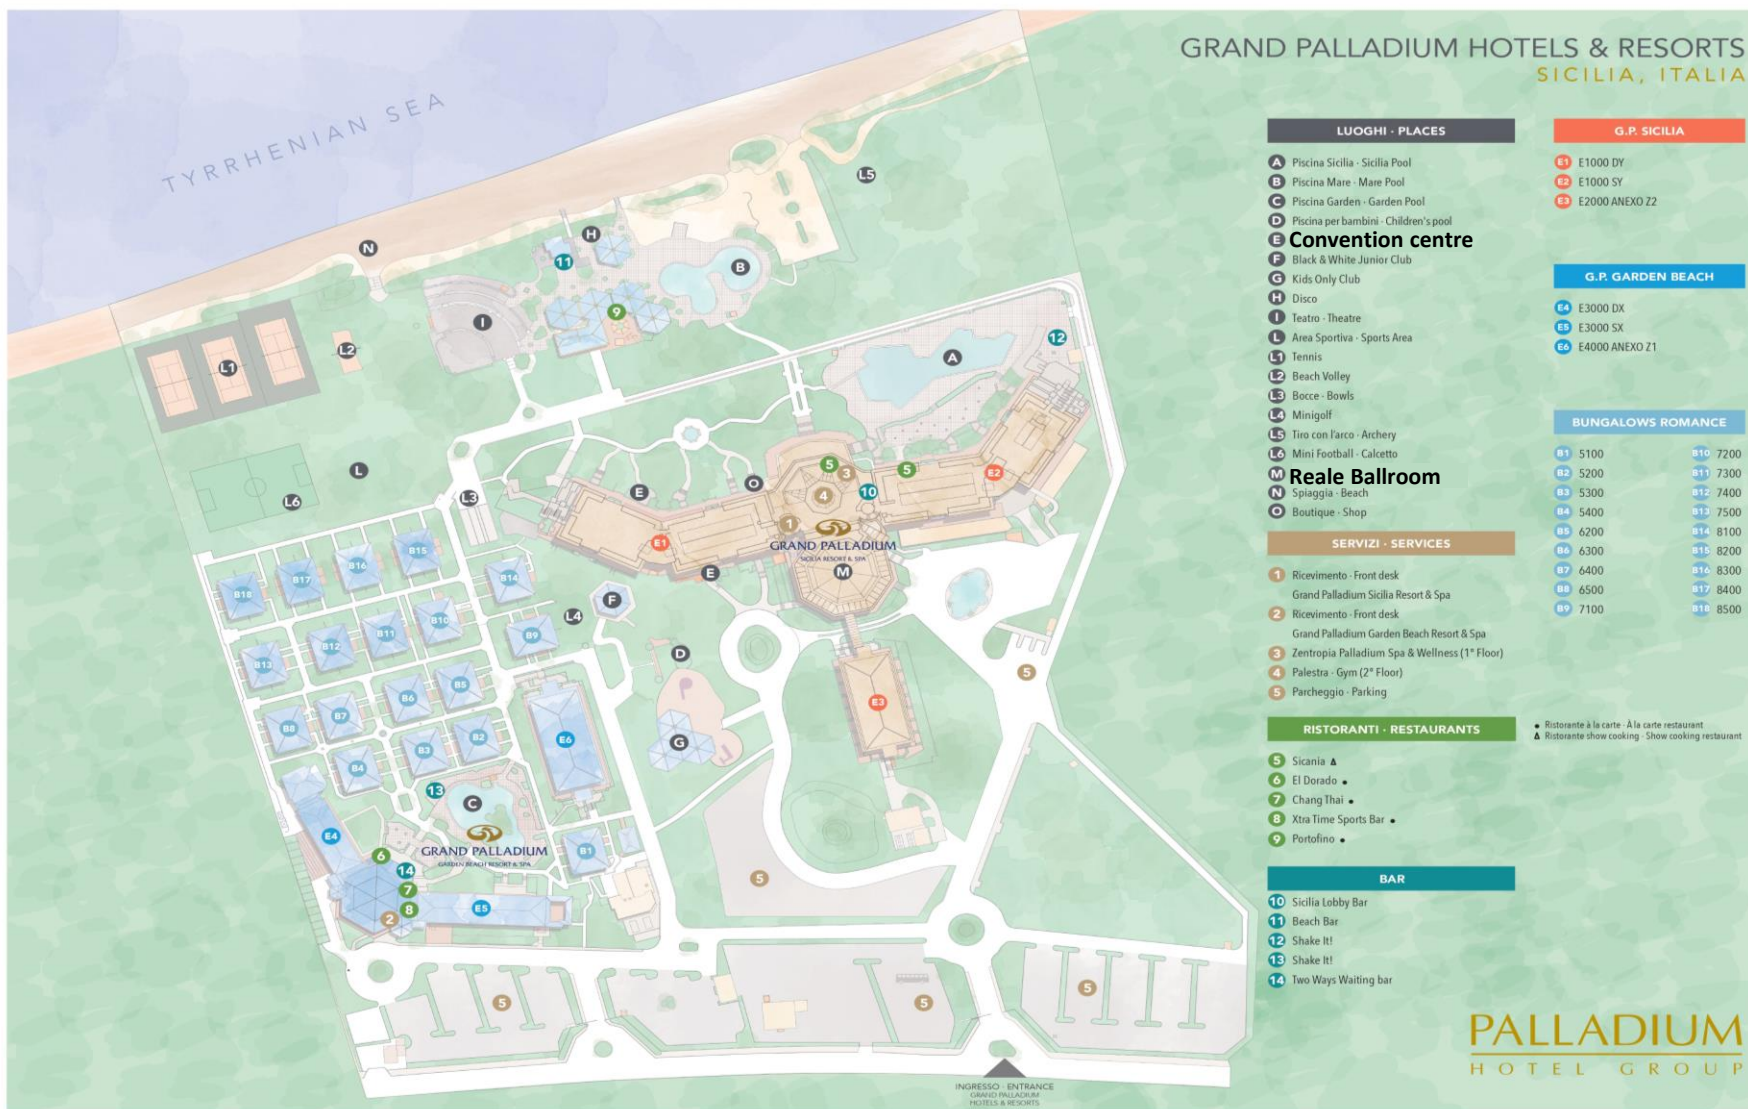

GRAND PALLADIUM HOTELS & RESORTS SICILIA, ITALIA

LUOGHI - PLACES

- A Piscina Sicilia - Sicilia Pool
- B Piscina Mare - Mare Pool
- C Piscina Garden - Garden Pool
- D Piscina per bambini - Children's pool
- **E Convention centre**
- F Black & White Junior Club
- G Kids Only Club
- H Disco
- I Teatro - Theatre
- L Area Sportiva - Sports Area
- L1 Tennis
- L2 Beach Volley
- L3 Bocce - Bowls
- L4 Minigolf
- L5 Tiro con l'arco - Archery
- L6 Mini Football - Calciotto
- **M Reale Ballroom**
- N Spiaggia - Beach
- O Boutique - Shop

SERVIZI - SERVICES

- 1 Ricevimento - Front desk
  Grand Palladium Sicily Resort & Spa
- 2 Ricevimento - Front desk
  Grand Palladium Garden Beach Resort & Spa
- 3 Zentropia Palladium Spa & Wellness (1° Floor)
- 4 Palestra - Gym (2° Floor)
- 5 Parcheggio - Parking

RISTORANTI - RESTAURANTS

- 5 Sicania ▲
- 6 El Dorado ●
- 7 Chang Thai ●
- 8 Xtra Time Sports Bar ●
- 9 Portofino ●

BAR

- 10 Sicilia Lobby Bar
- 11 Beach Bar
- 12 Shake It!
- 13 Shake It!
- 14 Two Ways Waiting bar

G.P. SICILIA

- E1 E1000 DY
- E2 E1000 SY
- E3 E2000 ANEXO Z2

G.P. GARDEN BEACH

- E4 E3000 DX
- E5 E3000 SX
- E6 E4000 ANEXO Z1

BUNGALOWS ROMANCE

B1 5100	B10 7200
B2 5200	B11 7300
B3 5300	B12 7400
B4 5400	B13 7500
B5 6200	B14 8100
B6 6300	B15 8200
B7 6400	B16 8300
B8 6500	B17 8400
B9 7100	B18 8500

PALLADIUM
HOTEL GROUP

PALLADIUMHOTELGROUP.COM