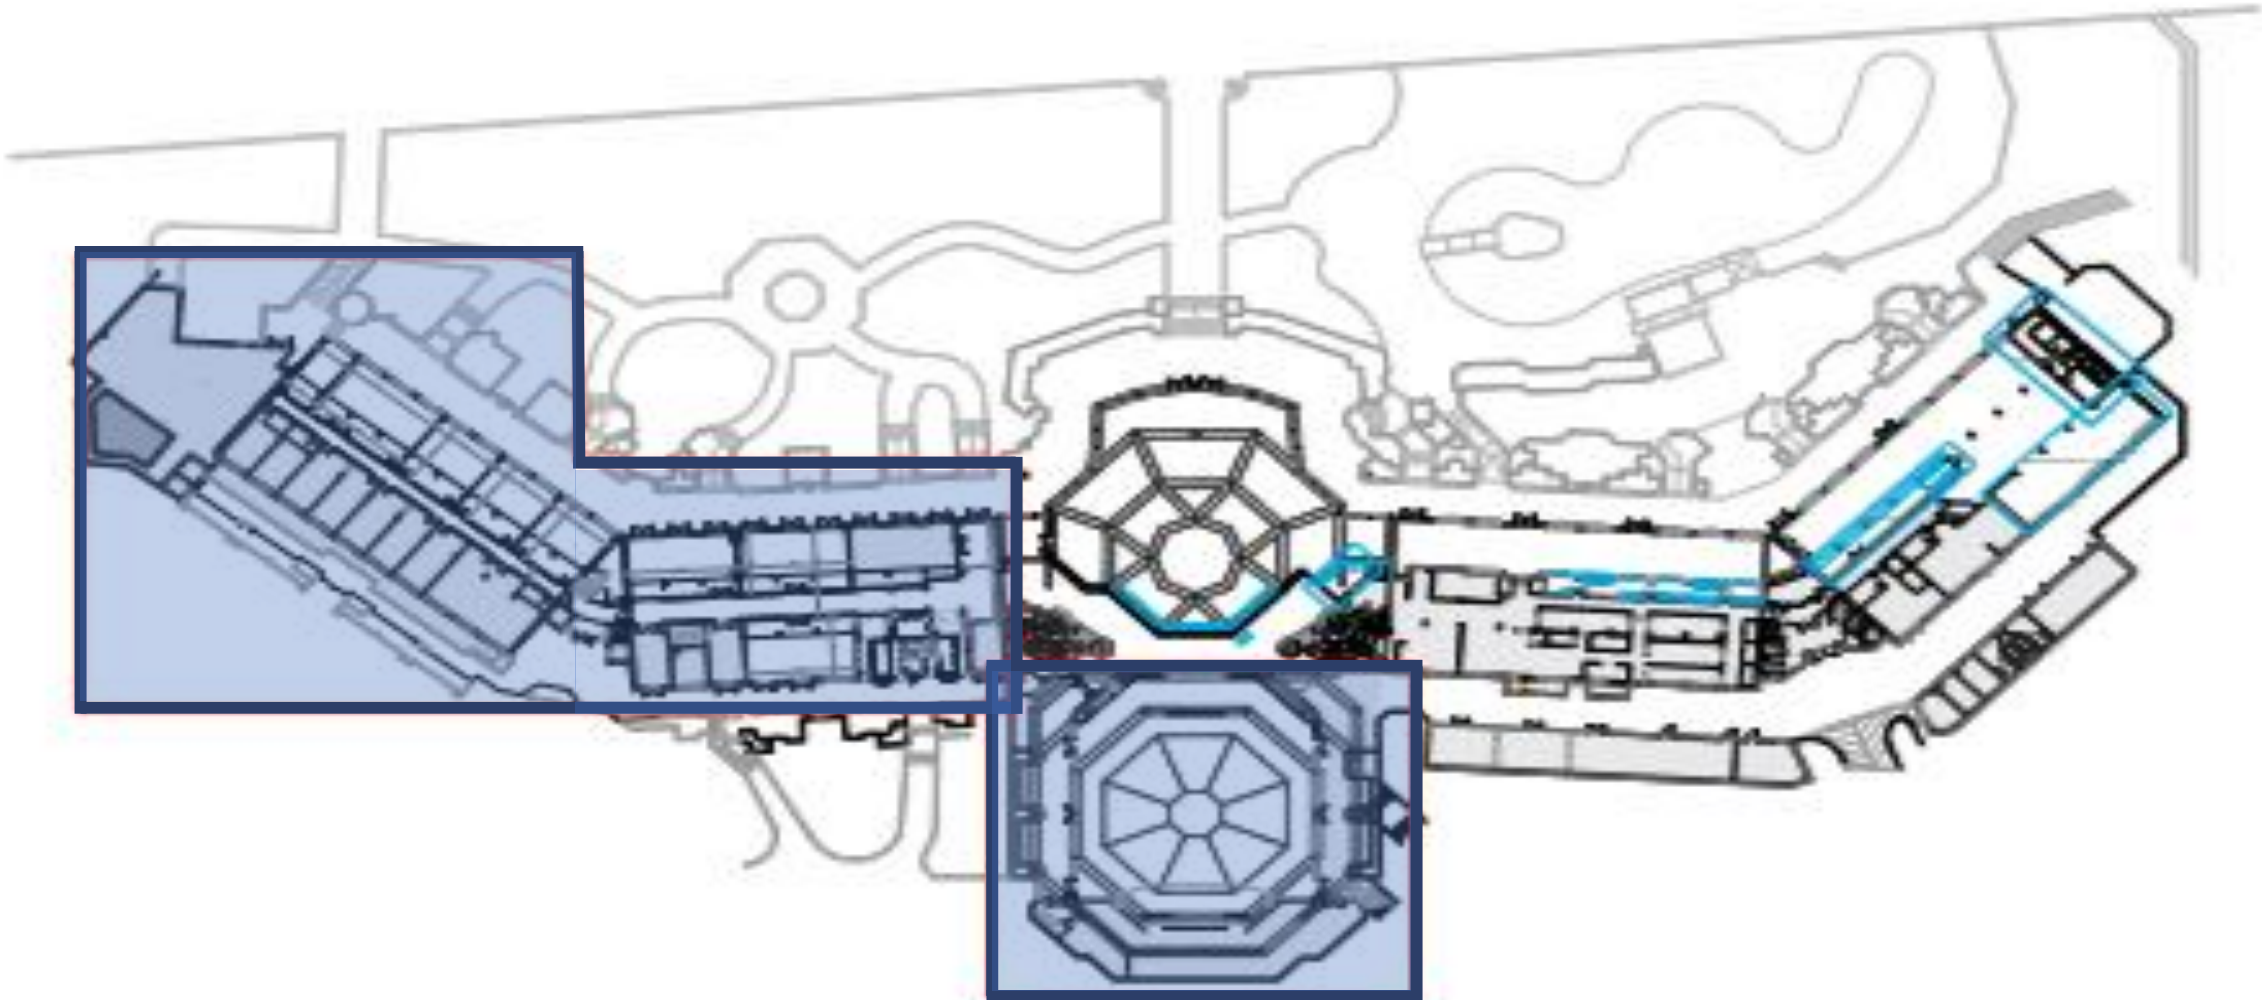

* La sala Reale incluye un foyer de 98 m² | 1054 sq ft || Todas las salas tienen acceso directo a la terraza y jardines

WI-FI

SUNLIGHT

SCREENS AND PROJECTORS

AUDIO SYSTEM

CAR & PRODUCT LAUNCHES

INCENTIVES

CONFERENCES

MAPA CENTRO DE CONVENCIONES

Guide

- 1. Reale
- 2. Cefalú
- 3. Campofelice
- 4. Etna
- 5. Madonie
- 6. Caccamo
- 7. MICE hall

Jardin

Terraza

RESTAURANTES

GRAND PALLADIUM

SICILIA RESORT & SPA