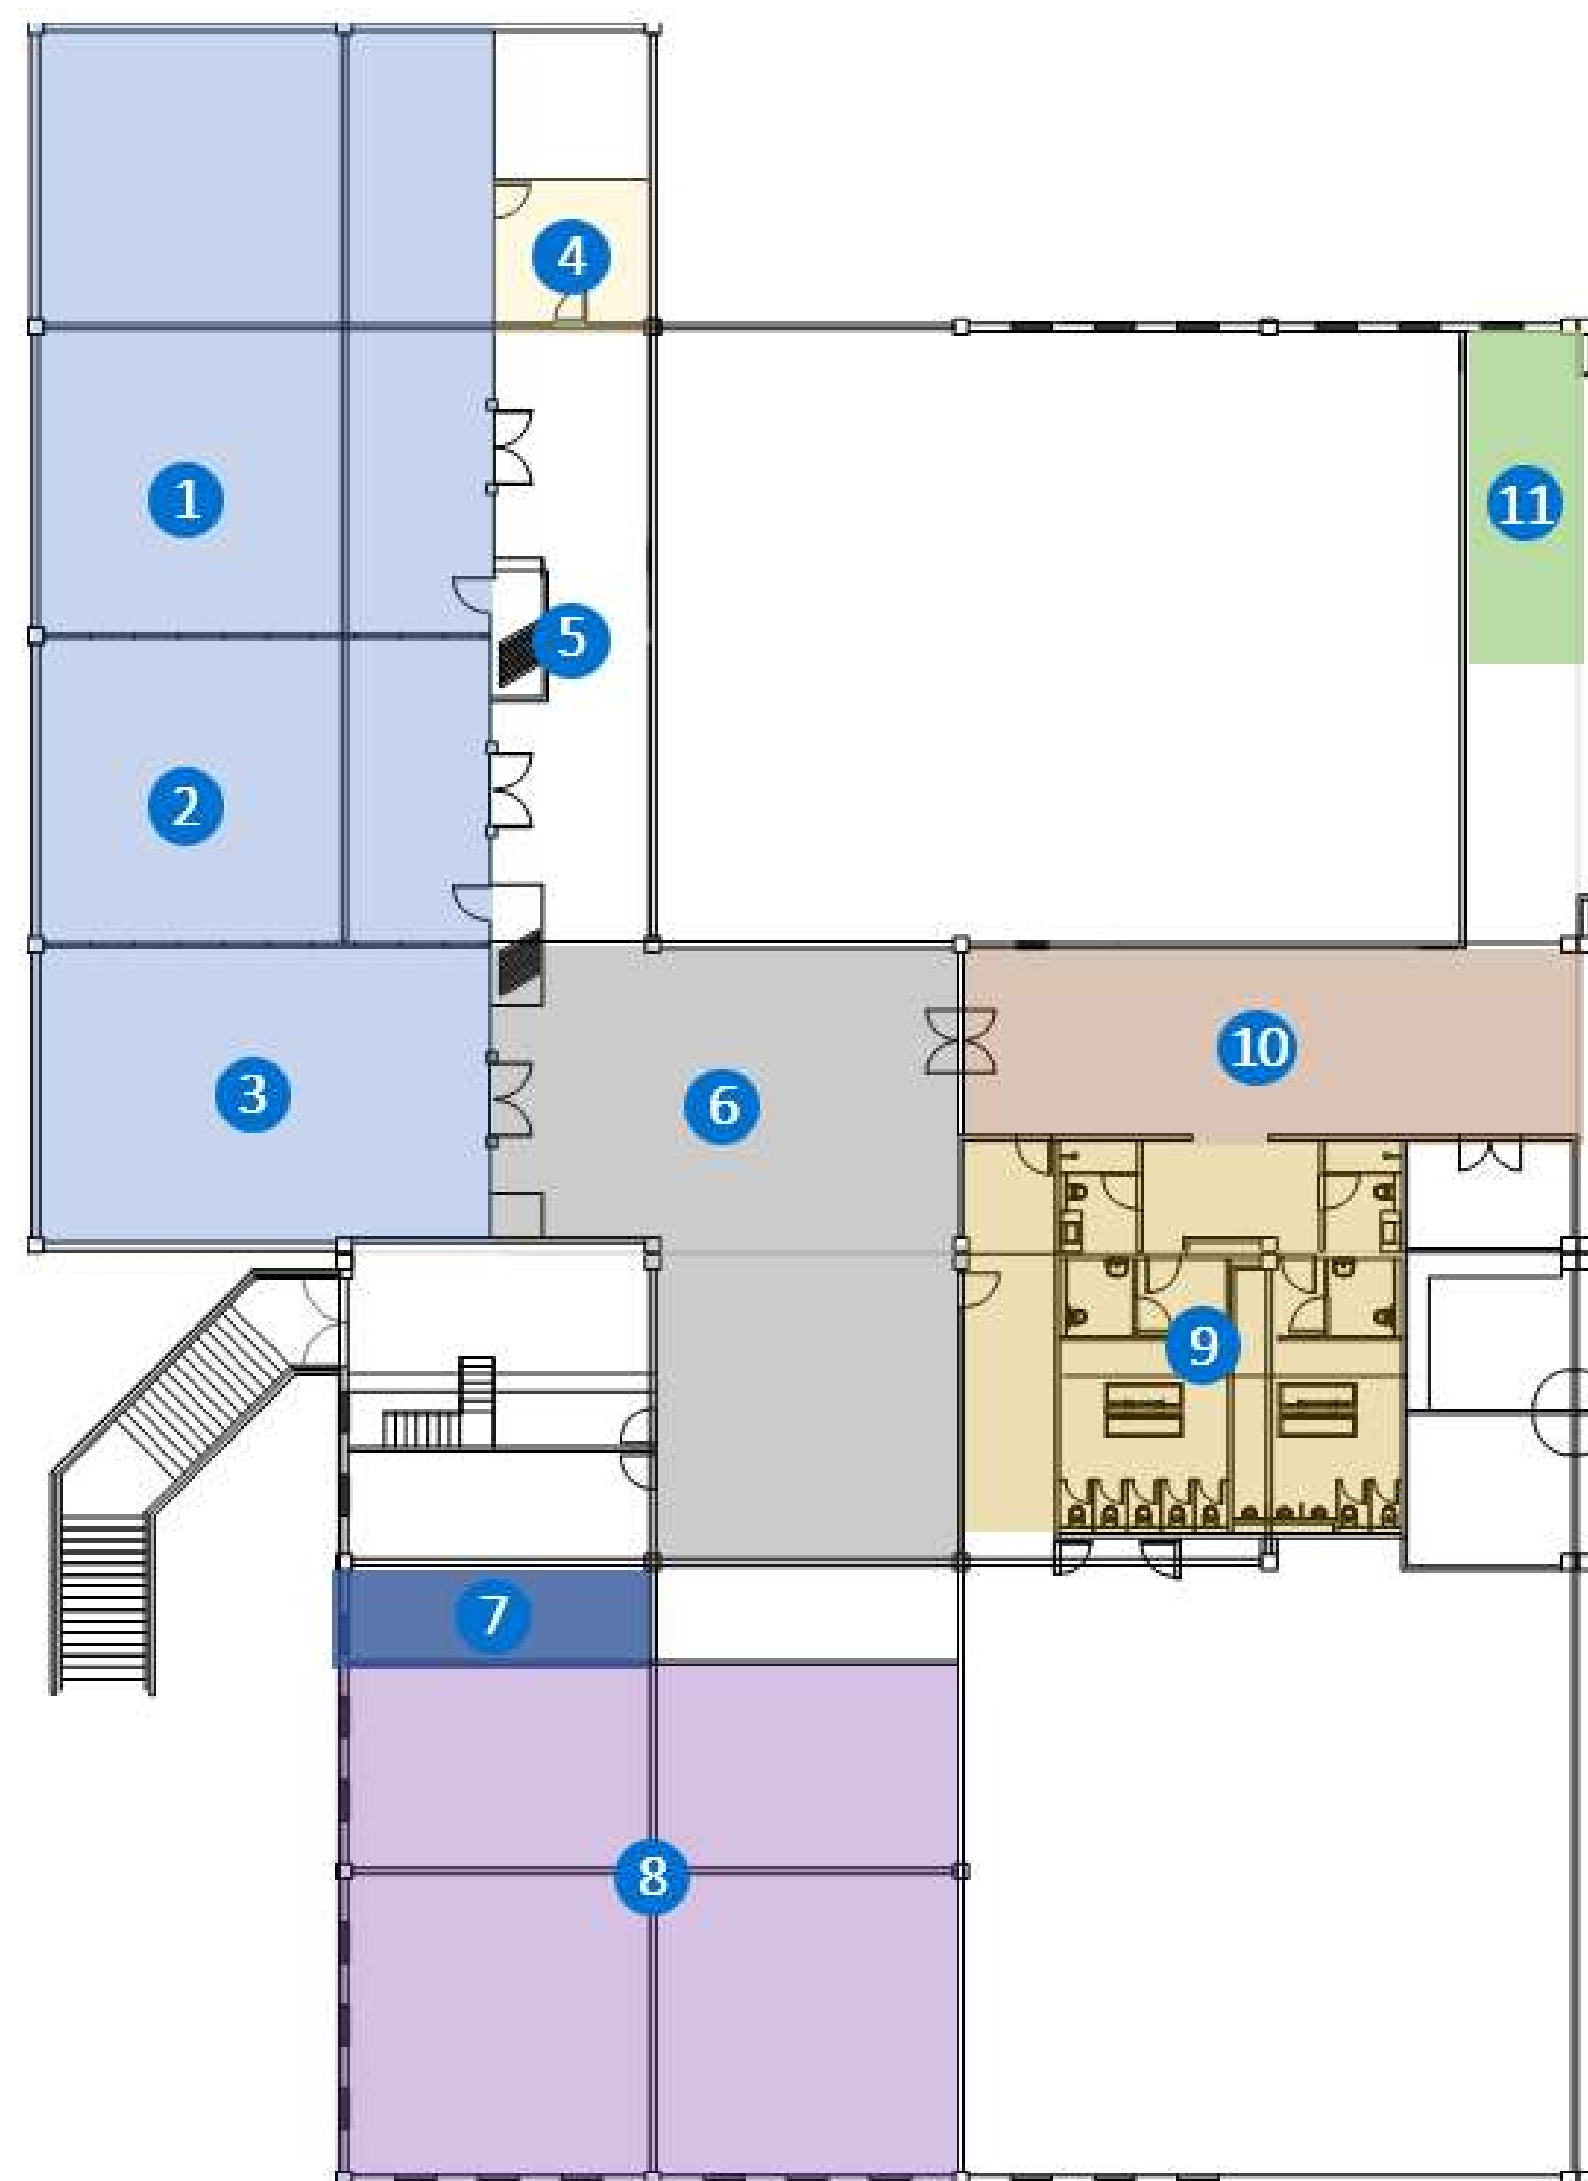

THE
Signature
LEVEL
AT GRAND PALLADIUM IMBASSAI RESORT & SPA

RACK DE HABITACIONES

HABITACIONES	M ²	KING	TWIN	TOTAL	OCUPACIÓN MAX
JUNIOR SUITE – GARDEN VIEW	36	230	211	441	3 ADULTOS
JUNIOR SUITE – POOL SIDE	36	60	63	123	3 ADULTOS
JUNIOR SUITE – THE SIGNATURE LEVEL	36	68	22	90	3 ADULTOS
		358	396	654	

MEDIDAS SALONES

SALAS	M ²	FT	LARGURA (M)	CUMPRIMENTO (M)	ALTURA (M)	LUZ
SALA 1+2+3	357	241	552	330	46	27
SANTO AMARO (1)	85	4	8	4	0	0
PORTO SEGURO (2)	85	22	24	14	30	18
CACHOEIRA (3)	178	2	4	3	4	3
CURIÓ (4)	170	0	2	2	0	0
TEATRO	1237	2	2	2	0	0
BUSINESS CENTER	42	1	1	1	0	0

CAPACIDADES SALONES

SALAS	AUDITORIO	ESCOLAR	U SHAPE	RUSO	BANQUETE	COCKTAIL
SALA 1+2+3	357	241	552	330	46	27
SANTO AMARO (1)	85	4	8	4	0	0
PORTO SEGURO (2)	85	22	24	14	30	18
CACHOEIRA (3)	178	2	4	3	4	3
CURIÓ (4)	170	0	2	2	0	0
TEATRO	1237	2	2	2	0	0
BUSINESS CENTER	42	1	1	1	0	0

DIAGRAMA SALONES

- 1 Salón Cachoeira
- 2 Salón Porto Seguro
- 3 Salón Santo Amaro
- 4 Oficina de grupos
- 5 Circulación
- 6 Foyer – Coffee Break
- 7 Business Center
- 8 Salón Curió
- 9 Hall y toilettes
- 10 Circulación
- 11 Recepción