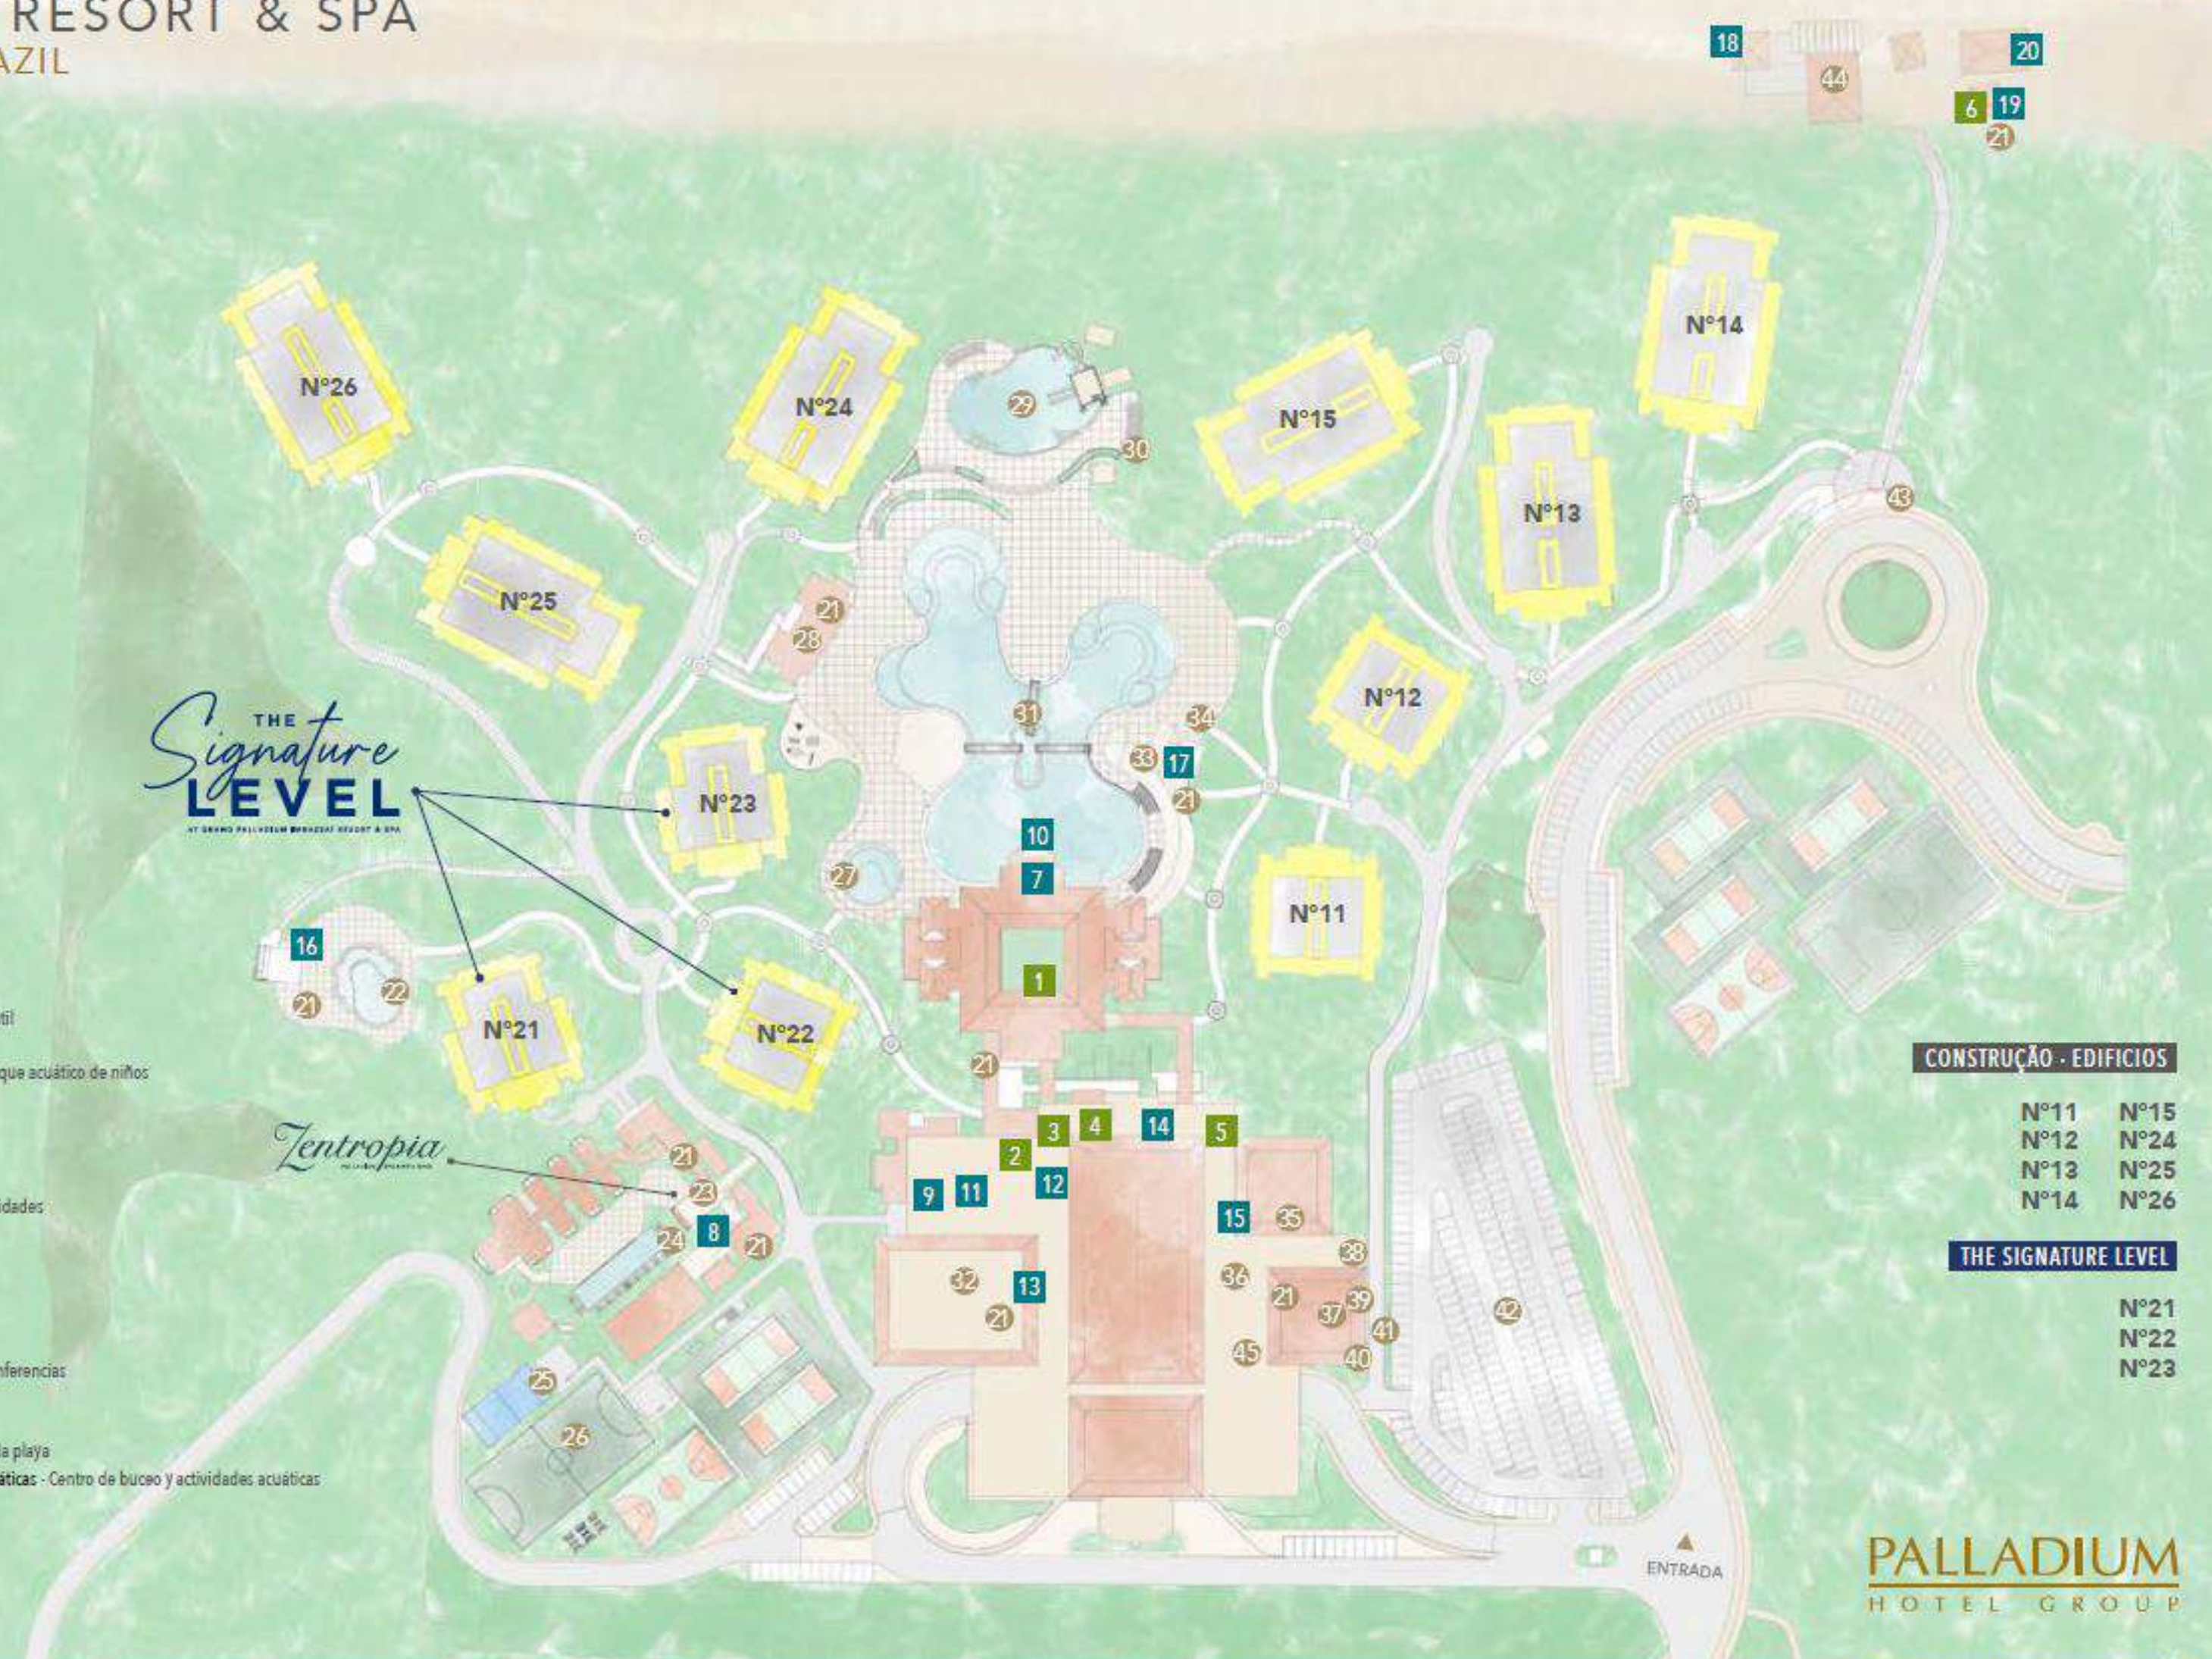

GRAND PALLADIUM IMBASSAÍ RESORT & SPA IMBASSAÍ, BRAZIL

RESTAURANTES

- 1 Oxum
- 2 Agdá
- 3 Sumpuori
- 4 Portofino
- 5 Bahia e Brasa
- 6 Poseidón

BARES

- 7 A Lagoa Pool Bar
- 8 Habits Healthy Bar
- 9 Ouro da Bahia Disco
- 10 Oxum Mare Pool Bar
- 11 Xtra Time Sports Bar
- 12 Bar Agdá
- 13 O Demgo Lobby Bar
- 14 Bar Portofino e Bahia e Brasa
- 15 Bossa Nova
- 16 O Segredo Pool Bar
- 17 Água Doce Pool Bar
- 18 Bar Ondas
- 19 Bar Poseidon
- 20 Bar Dunas

SERVIÇOS - SERVICIOS

- 21 Sanitários - Servicio
- 22 Piscina O Segredo
- 23 Zentropia Palladium Spa & Wellness
- 24 Piscina spa
- 25 Black & White Junior Club
- 26 Centro esportivo - Centro deportivo
- 27 Piscina para as crianças - Piscina infantil
- 28 Baby & Mini Club
- 29 Parque aquático para as crianças - Parque acuático de niños
- 30 Quiosque da Baiana
- 31 Main Pool - Piscina principal
- 32 Teatro
- 33 Toalheiro - Casetas de toalhas
- 34 Centro de atividades - Centro de actividades
- 35 Guest Service - Guest Service
- 36 Lojas - Tiendas
- 37 Serviço médico - Servicio médico
- 38 Caixa eletrônica - Cajero automático
- 39 Farmacia
- 40 Salas de conferências - Salones de conferencias
- 41 Weddings by Palladium
- 42 Estacionamento - Estacionamiento
- 43 Transporte para a praia - Transporte a la playa
- 44 Centro de mergulho e atividades aquáticas - Centro de buceo y actividades acuáticas
- 45 Recepção - Recepciao

➔ The Signature Level exclusive area

THE
Signature
LEVEL
AT GRAND PALLADIUM IMBASSAÍ RESORT & SPA

Zentropia
by Zentropia

CONSTRUÇÃO - EDIFICIOS

- Nº11   Nº15
- Nº12   Nº24
- Nº13   Nº25
- Nº14   Nº26

THE SIGNATURE LEVEL

- Nº21
- Nº22
- Nº23

PALLADIUM
HOTEL GROUP

PALLADIUMHOTELGROUP.COM