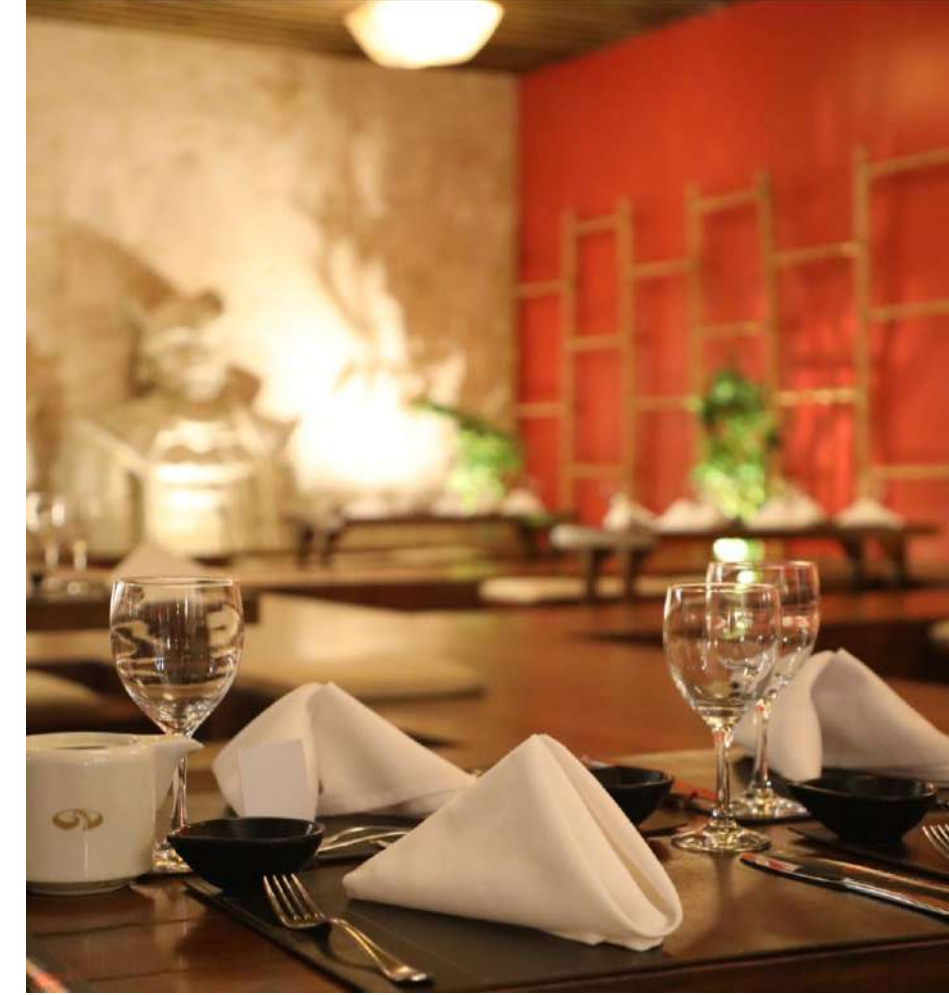

SUMPTUORI

Tipo de Cocina: **Japones**

Max. Capacidad: **150**

Tipo de Servicio: **Rodizio**