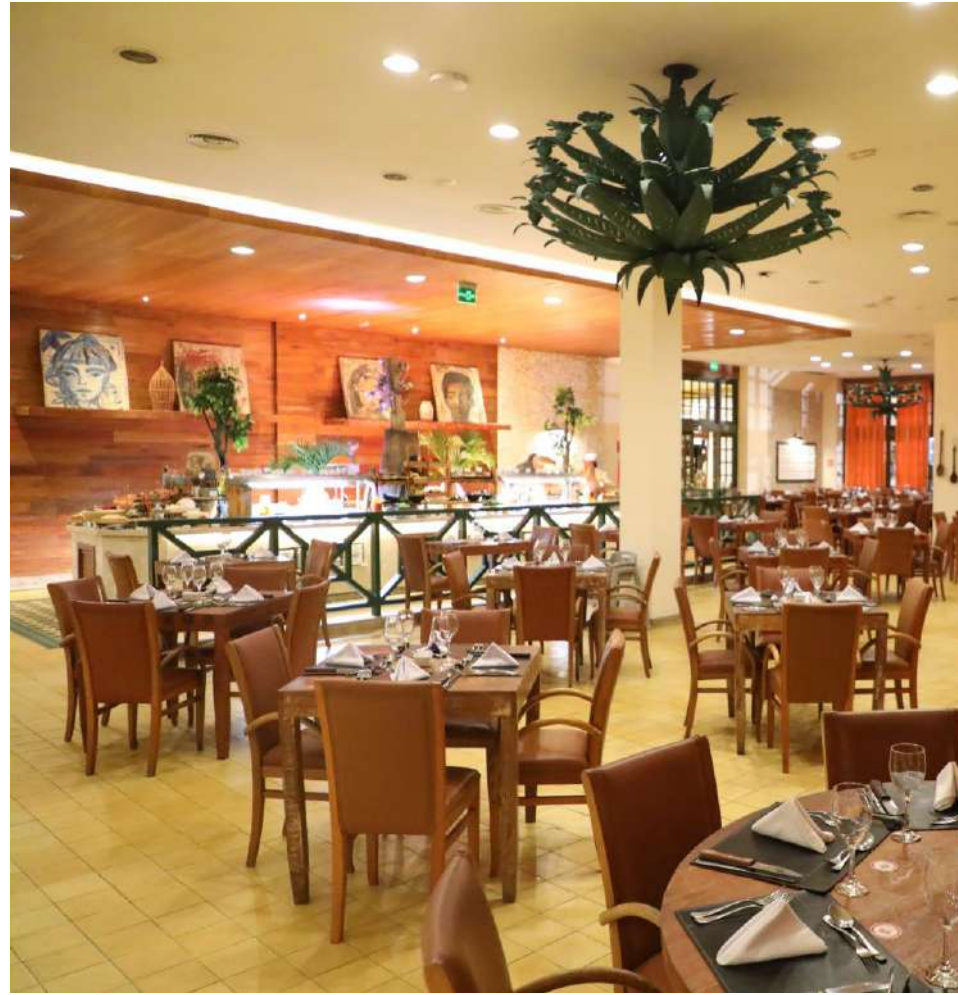

RESTAURANTES

BAHÍA & BRASA

Tipo de Cocina: **Rodizio Brasileiro**

Max. Capacidad: **140**

Tipo de Servicio: **Buffet + Rodizio**