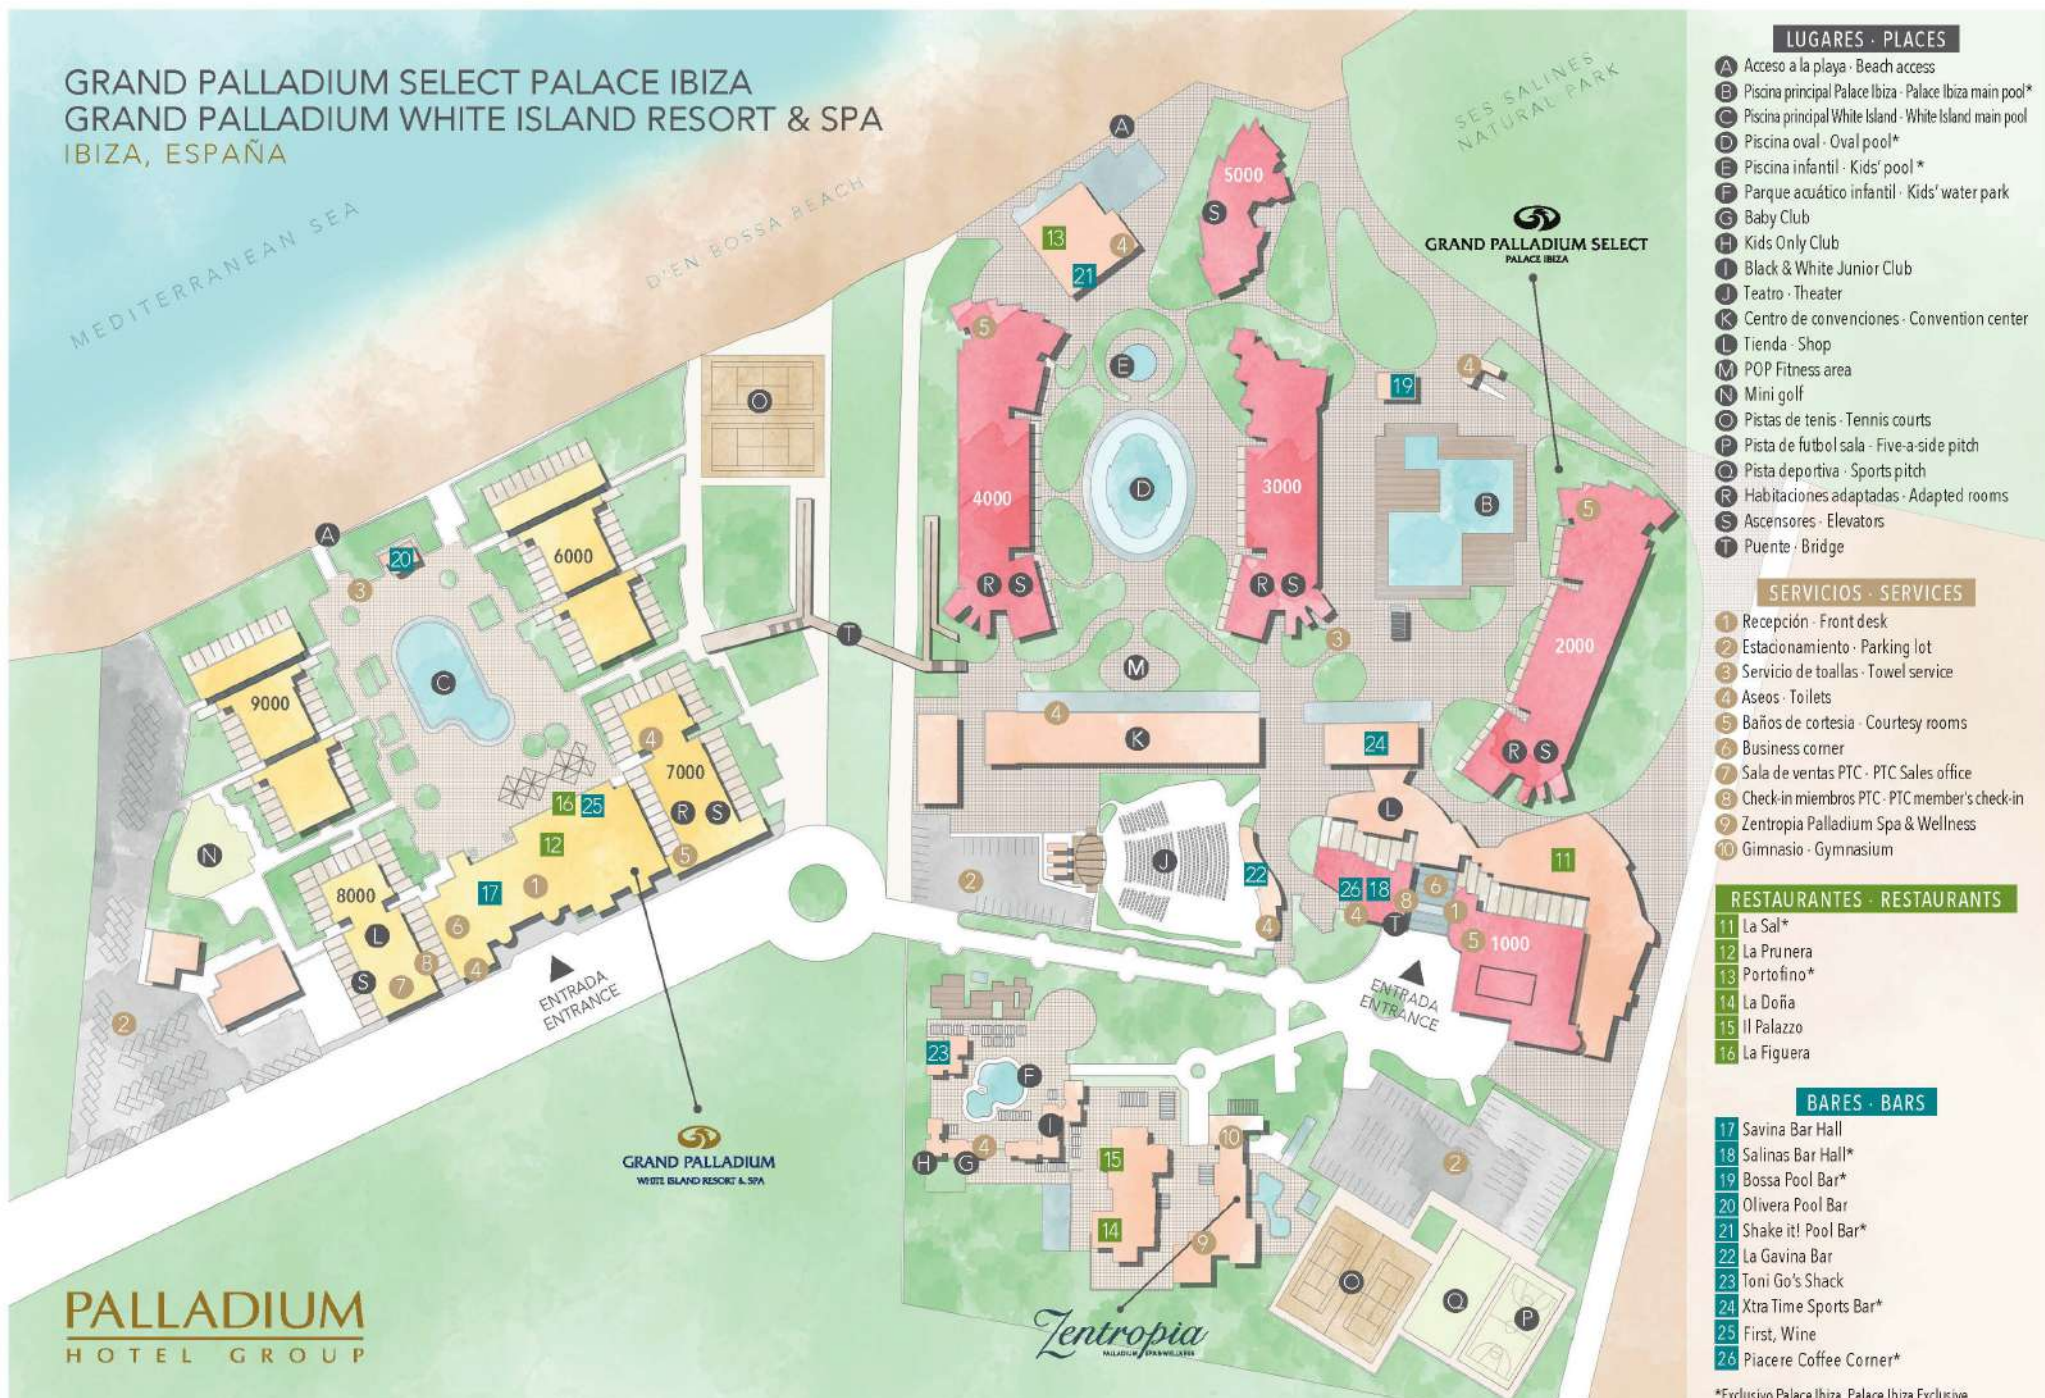

GRAND PALLADIUM SELECT PALACE IBIZA
GRAND PALLADIUM WHITE ISLAND RESORT & SPA
IBIZA, ESPAÑA

LUGARES · PLACES

- A Acceso a la playa · Beach access
- B Piscina principal Palace Ibiza - Palace Ibiza main pool*
- C Piscina principal White Island - White Island main pool
- D Piscina oval - Oval pool*
- E Piscina infantil - Kids' pool *
- F Parque acuático infantil - Kids' water park
- G Baby Club
- H Kids Only Club
- I Black & White Junior Club
- J Teatro · Theater
- K Centro de convenciones · Convention center
- L Tienda - Shop
- M POP Fitness area
- N Mini golf
- O Pistas de tenis · Tennis courts
- P Pista de fútbol sala - Five-a-side pitch
- Q Pista deportiva · Sports pitch
- R Habitaciones adaptadas · Adapted rooms
- S Ascensores · Elevators
- T Puente · Bridge

SERVICIOS · SERVICES

- 1 Recepción - Front desk
- 2 Estacionamiento · Parking lot
- 3 Servicio de toallas · Towel service
- 4 Aseos · Toilets
- 5 Baños de cortesía · Courtesy rooms
- 6 Business corner
- 7 Sala de ventas PTC · PTC Sales office
- 8 Check-in miembros PTC · PTC member's check-in
- 9 Zentropia Palladium Spa & Wellness
- 10 Gimnasio · Gymnasium

RESTAURANTES · RESTAURANTS

- 11 La Sal*
- 12 La Prunera
- 13 Portofino*
- 14 La Doña
- 15 Il Palazzo
- 16 La Figuera

BARES · BARS

- 17 Savina Bar Hall
- 18 Salinas Bar Hall*
- 19 Bossa Pool Bar*
- 20 Olivera Pool Bar
- 21 Shake it! Pool Bar*
- 22 La Gavina Bar
- 23 Toni Go's Shack
- 24 Xtra Time Sports Bar*
- 25 First Wine
- 26 Piacere Coffee Corner*